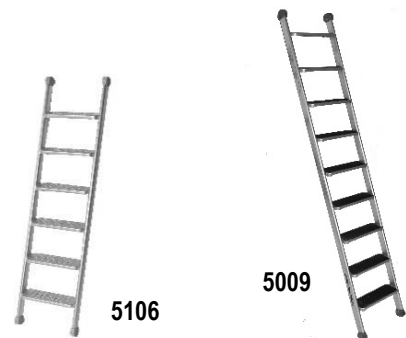

## Alu-Flachtritt-Leiter, geschweisst, eloxiert

- einseitig begehbar, eloxiert
- stabile, geschweisste Tritt- / Holmverbindungen
- Alu-Holmprofil flachoval 64 x 24 mm
- Tritte mit verstärkter Standfläche, 120 mm tief
- Trittabstand 230 mm, Aussenbreite 430 mm, Anstellwinkel 22°
- absolut gleitsichere Gummifüsse (5064/11)

**Diese Leitern werden genau auf Mass angefertigt  
(ohne Lagerbestand, Richtpreise)**

### Variante 5000 - Leiterntritte mit Gummispezialbelag

Artikel-Nr.	5004	5005	5006	5007	5008	5009	5010	5011
Anzahl Tritte	4	5	6	7	8	9	10	11
Länge der Leiter (cm)	122	147	172	197	222	247	272	297
Gewicht (kg)	3.6	4.4	5.2	6.1	6.9	7.7	8.5	9.3
Verkaufspreis, exkl.MwSt. (CHF)	345.-	423.-	504.-	549.-	603.-	654.-	720.-	785.-

## Alu-Flachsprossen-Leiter, geschweisst

- einseitig begehbar
- stabile, geschweisste Tritt- / Holmverbindungen
- Alu-Holmprofil flachoval 64 x 24 mm
- gerillte Flachsprossen, 64 mm tief
- Trittabstand 230 mm, Aussenbreite 430 mm, Anstellwinkel 22°
- absolut gleitsichere Gummifüsse (5064/11)