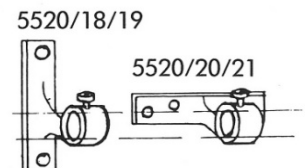

Marbet AG
Markstrasse 16
CH-4617 Gunzgen

Tel. 062 216 55 57
Fax 062 216 55 59
info@marco-leitern.ch

Verstellfuss, Ausziehlänge 310 mm

Art.Nr.	Grösse	Verkauf
5360/10	60/25 mm	110.00
5375/10	75/25 mm	110.00

Spreizsicherung (Paar)

Art.Nr.	Grösse	Verkauf
5436/10	340 mm	36.00
5442/10	400 mm	38.00

Klaptritt-Bügel zu Serie 1000/1100

Art.Nr.	Verkauf
5300/12	12.50

Klaptritt-Bügel zu Serie 1200/1300

Art.Nr.	Verkauf
5300/14	12.50

Regal-Leiter zum Einhängen / Echelle rayonnage pour suspension

Art.Nr.	Artikel	Article	Verkauf
5200/15	Einhängehaken	Crochet de suspension	77.00
5520/11	Einhängerohr, Ø 25 mm	Tube de suspension, Ø 25 mm	24.00
5520/12	Verbindungsrohr	Raccord	9.00
5520/18	Konsole, senkrecht	Console vertical	22.00
5520/19	Endkonsole, senkrecht	Console finale, vertical	22.00
5520/20	Konsole, waagrecht	Console horizontal	22.00
5520/21	Endkonsole, waagrecht	Console finale, horizontal	22.00