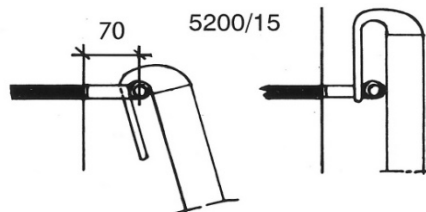

Marbet AG
Markstrasse 16
CH-4617 Gunzgen

Tel. 062 216 55 57
Fax 062 216 55 59
info@marco-leitern.ch

Verstellfuss, Ausziehlänge 310 mm

Art.Nr.	Grösse	Verkauf
5360/10	60/25 mm	110.00
5375/10	75/25 mm	110.00

Spreizsicherung (Paar)

Art.Nr.	Grösse	Verkauf
5436/10	340 mm	36.00
5442/10	400 mm	38.00

Klaptritt-Bügel zu Serie 1000/1100

Art.Nr.	Verkauf
5300/12	12.50

Klaptritt-Bügel zu Serie 1200/1300

Art.Nr.	Verkauf
5300/14	12.50

Regal-Leiter zum Einhängen / Echelle rayonnage pour suspension

Art.Nr.	Artikel	Article	Verkauf
5200/15	Einhängehaken	Crochet de suspension	77.00
5520/11	Einhängerohr, Ø 25 mm	Tube de suspension, Ø 25 mm	24.00
5520/12	Verbindungsrohr	Raccord	9.00
5520/18	Konsole, senkrecht	Console vertical	22.00
5520/19	Endkonsole, senkrecht	Console finale, vertical	22.00
5520/20	Konsole, waagrecht	Console horizontal	22.00
5520/21	Endkonsole, waagrecht	Console finale, horizontal	22.00