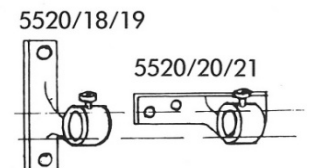

Art.Nr.	Grösse	Verkauf
5050/11	50/20 mm	11.50
5064/11	64/24 mm	14.60

Gummi-Steckfuss zu Rechteckholm

Art.Nr.	Grösse	Verkauf
5060/10	60/25 mm	10.50
5061/10	60/25/21 mm	12.30
5075/10	75/25 mm	12.30

Fahrbare, abgefederte Schwenkrolle

Art.Nr.	Verkauf
5100/10	70.-

Gummirolle zu Stütze

Art.Nr.	Verkauf
5100/20	70.-

Verstell-Spitzfuss zu Rechteckholm

Art.Nr.	Grösse	Verkauf
5160/12	60/25 mm	70.-
5175/12	75/25 mm	75.-

Mauerrolle, Ø 75 mm, zu Serie 9400

Tel. 062 216 55 57
Fax 062 216 55 59
info@marco-leitern.ch

Verstellfuss, Ausziehlänge 310 mm

Art.Nr.	Grösse	Verkauf
5360/10	60/25 mm	118.-
5375/10	75/25 mm	118.-

Spreizsicherung (Paar)

Art.Nr.	Grösse	Verkauf
5436/10	340 mm	37.50
5442/10	400 mm	40.60

Klapptritt-Bügel zu Serie 1000/1100

Art.Nr.	Verkauf
5300/12	12.60

Klapptritt-Bügel zu Serie 1200/1300

Art.Nr.	Verkauf
5300/14	12.60

Regal-Leiter zum Einhängen / Echelle rayonnage pour suspension

Art.Nr.	Artikel	Article	Verkauf
5200/15	Einhängehaken	Crochet de suspension	82.--
5520/11	Einhängerohr, Ø 25 mm	Tube de suspension, Ø 25 mm	25.20
5520/12	Verbindungsrohr	Raccord	9.10
5520/18	Konsole, senkrecht	Console vertical	22.40
5520/19	Endkonsole, senkrecht	Console finale, vertical	22.40
5520/20	Konsole, waagrecht	Console horizontal	22.40
5520/21	Endkonsole, waagrecht	Console finale, horizontal	22.40