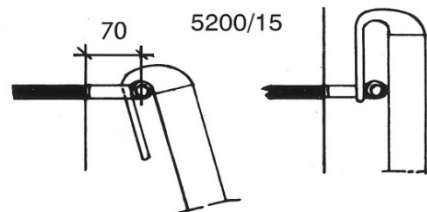

Art.Nr.	Grösse	Verkauf
5050/11	50/20 mm	11.50
5064/11	64/24 mm	14.60

Gummi-Steckfuss zu Rechteckholm

Art.Nr.	Grösse	Verkauf
5060/10	60/25 mm	10.50
5061/10	60/25/21 mm	12.30
5075/10	75/25 mm	12.30

Fahrbare, abgefederte Schwenkrolle

Art.Nr.	Verkauf
5100/10	70.-

Gummirolle zu Stütze

Art.Nr.	Verkauf
5100/20	70.-

Verstell-Spitzfuss zu Rechteckholm

Art.Nr.	Grösse	Verkauf
5160/12	60/25 mm	70.-
5175/12	75/25 mm	75.-

Mauerrolle, Ø 75 mm, zu Serie 9400

Tel. 062 216 55 57
Fax 062 216 55 59
info@marco-leitern.ch

Verstellfuss, Ausziehlänge 310 mm

Art.Nr.	Grösse	Verkauf
5360/10	60/25 mm	118.-
5375/10	75/25 mm	118.-

Spreizsicherung (Paar)

Art.Nr.	Grösse	Verkauf
5436/10	340 mm	37.50
5442/10	400 mm	40.60

Klapptritt-Bügel zu Serie 1000/1100

Art.Nr.	Verkauf
5300/12	12.60

Klapptritt-Bügel zu Serie 1200/1300

Art.Nr.	Verkauf
5300/14	12.60

Regal-Leiter zum Einhängen / Echelle rayonnage pour suspension

Art.Nr.	Artikel	Article	Verkauf
5200/15	Einhängehaken	Crochet de suspension	82.--
5520/11	Einhängerohr, Ø 25 mm	Tube de suspension, Ø 25 mm	25.20
5520/12	Verbindungsrohr	Raccord	9.10
5520/18	Konsole, senkrecht	Console vertical	22.40
5520/19	Endkonsole, senkrecht	Console finale, vertical	22.40
5520/20	Konsole, waagrecht	Console horizontal	22.40
5520/21	Endkonsole, waagrecht	Console finale, horizontal	22.40