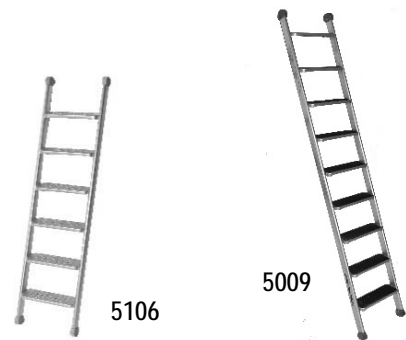

## Alu-Flachtritt-Leiter, geschweisst, eloxiert

- einseitig begehbar, eloxiert
- stabile, geschweisste Tritt- / Holmverbindungen
- Alu-Holmprofil flachoval 64 x 24 mm
- Tritte mit verstärkter Standfläche, 120 mm tief
- Trittabstand 230 mm, Aussenbreite 430 mm, Anstellwinkel 22°
- absolut gleitsichere Gummifüsse (5064/11)

Diese Leitern werden genau auf Mass angefertigt  
 (ohne Lagerbestand, Richtpreise)

### Variante 5000 - Leiterntritte mit Gummispezialbelag

Artikel-Nr.	5004	5005	5006	5007	5008	5009	5010	5011
Anzahl Tritte	4	5	6	7	8	9	10	11
Länge der Leiter (cm)	122	147	172	197	222	247	272	297
Gewicht (kg)	3.6	4.4	5.2	6.1	6.9	7.7	8.5	9.3
Verkaufspreis, exkl.MwSt. (CHF)	314.-	386.-	461.-	502.-	551.-	597.-	658.-	706.-

## Alu-Flachsprossen-Leiter, geschweisst

- einseitig begehbar
- stabile, geschweisste Tritt- / Holmverbindungen
- Alu-Holmprofil flachoval 64 x 24 mm
- gerillte Flachsprossen, 64 mm tief
- Trittabstand 230 mm, Aussenbreite 430 mm, Anstellwinkel 22°
- absolut gleitsichere Gummifüsse (5064/11)